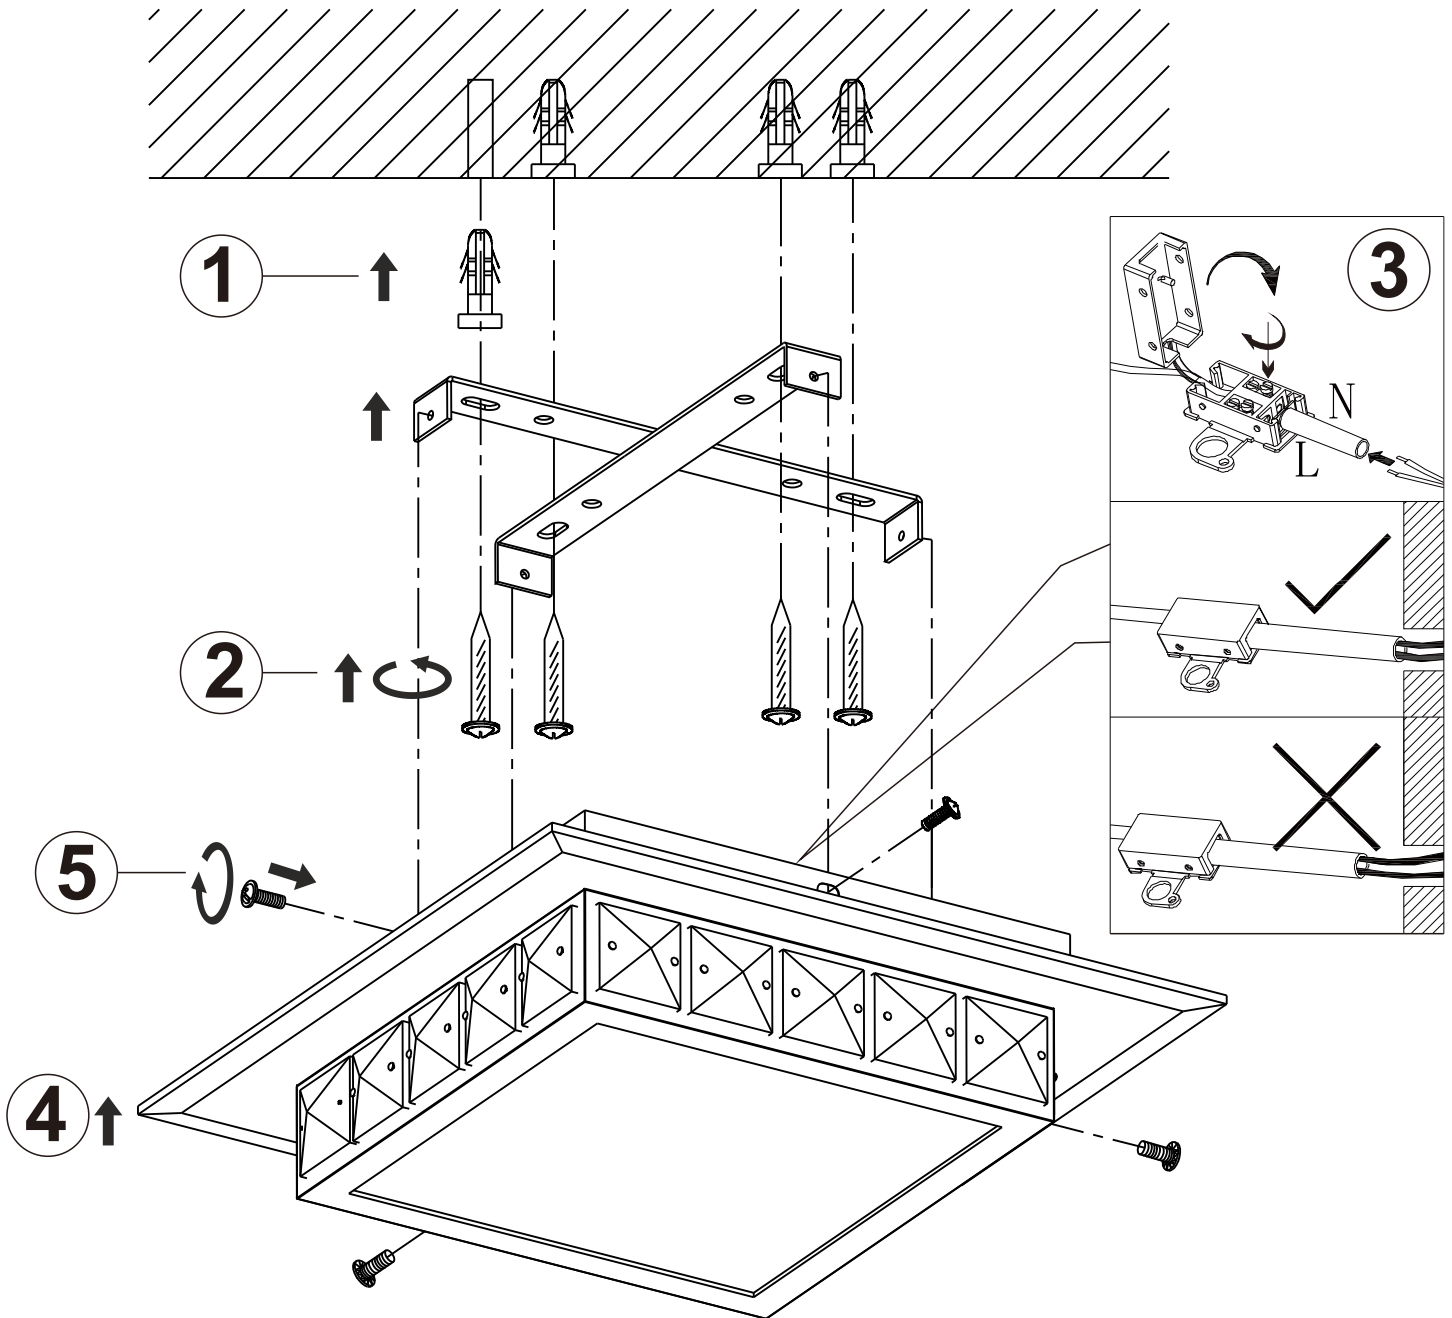

# GLOBO

LIGHTING

[www.globo-lighting.com](http://www.globo-lighting.com)

49355

GLOBO Handels GmbH  
 Gewerbestrasse 3  
 A-9184 Sankt Peter

**DE****Lichtquelle:**

Die Lichtquelle ist nicht tauschbar, weil sie konstruktionsbedingt fest mit dem umgebenden Produkt verbunden ist.  
Dieses Produkt enthält eine Lichtquelle der Energieeffizienzklasse E.